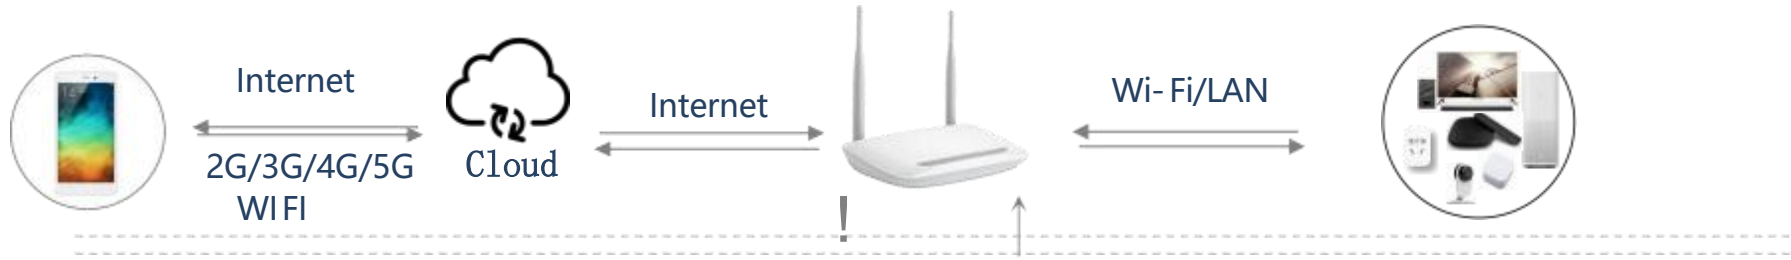

Smart Home System Design Solution

Taisil Limited

1

Intelligent control
system 智能控制系统

Application
Layer

Host

Control
Central

<p>Lighting</p>	<p>Sunshade</p>	<p>Security</p>	<p>HVAC</p>	<p>Network</p>	<p>Audio & Video</p>	<p>Water Supply</p>	<p>Energy Consumption</p>	<p>Home Appliances</p>	<p>Furnishings</p>
-----------------	-----------------	-----------------	-------------	----------------	--------------------------	---------------------	---------------------------	------------------------	--------------------